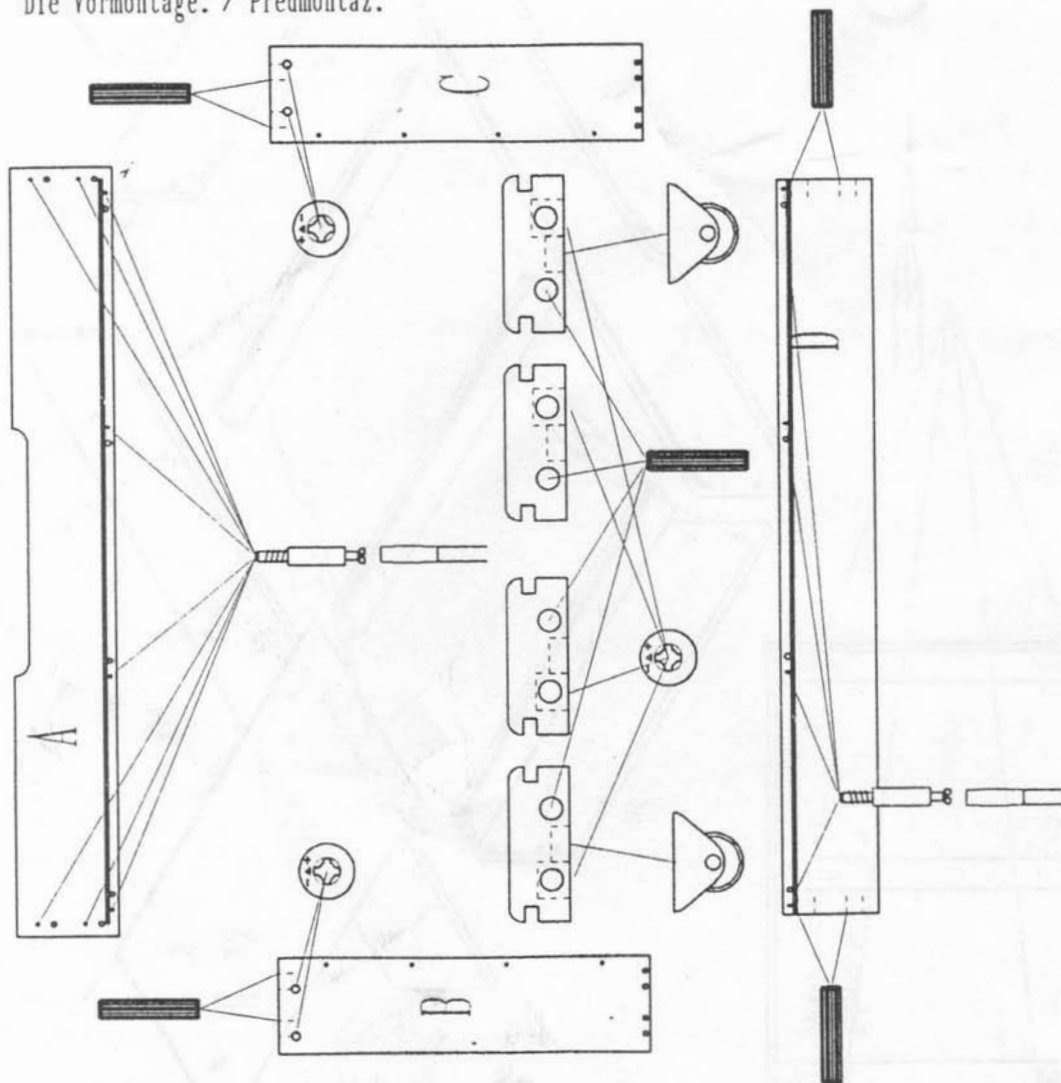

Die Vormontage. / Predmontaz.

Wichtige Hinweise!

Angekauftes Erzeugnis ist oberflächlich mit Naturwachsen gesundheits- und umweltschonend vollendet.

Wegen Flächen noch Kanten dürfen in Kontakt mit Wasser kommen!

Eventuelle Verunreinigung ist mittels der Bürste mit härteren Borsten und der Flanelläpse zu beseitigen.

Die durch den Verstoß gegen diese Hinweise entstandenen Beanstandungen werden nicht in Betracht genommen werden!

Bei der Montage ist nötig die reine und trockene Hände haben.

Důležité upozornění!

Zakoupený výrobek je povrchově dokončen zdravotně a ekologicky nezávadnými přírodními vosky.

Plochy ani hrany nesmí přijít do styku s vodou!

Případné znečištění lze odstranit kartáčem s tužšími štětínami a flanelovým hadříkem.

Na reklamace vzniklé porušením tohoto upozornění nebude brán zřetel.

Při montáži je nutno mít čisté a suché ruce.