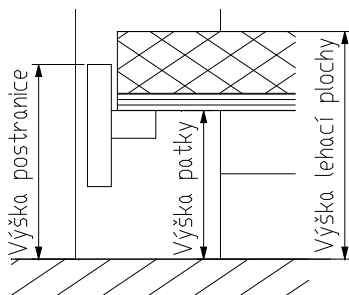

POSTEL

Je dodávána v šířce LP: jednolůžko 90, 100, 120, 140, 160, dvojlůžko 160, 180, 200 cm. Standardní délka LP je 200 cm, za příplatek je možno prodloužit na 210, 220 cm nebo zkrátit na 180, 190 cm. Výška postranice je 40cm nebo 45cm, výška nosné patky pod rošt je nastavitelná od 27 do 33,7 nebo 32 do 38,7 cm. Připočtením výšky roštu a matrace získáte výšku LP. K postelím jsou dodávány noční stolky šíře 59 a 56 cm.

Úložný prostor MAX do vnitřní části postele:

Provedení - masivní buk, cink. Přístup do úložného prostoru je možný pomocí výklopných roštů.
Rozměry : na šíři mezera 1cm od postranice,
na délku na délku mezera 1,5 cm od čel postele.