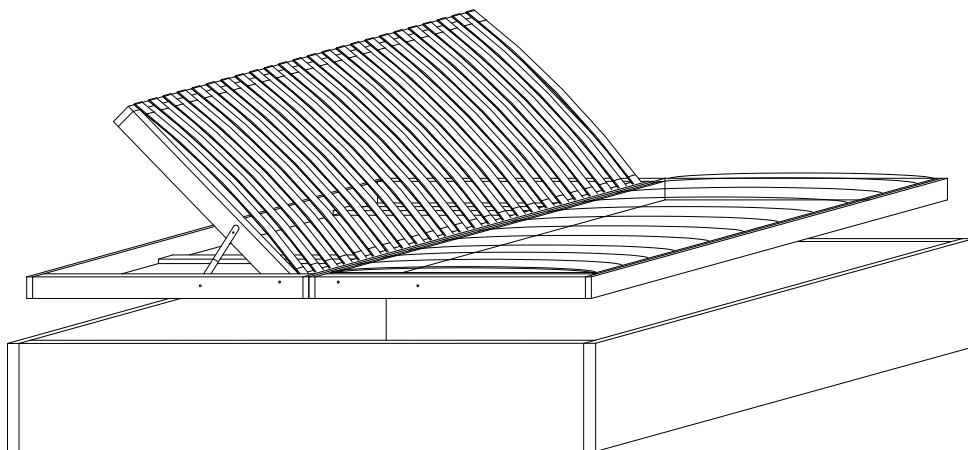

Ložnice jsou dodávány v provedení buk, povrchová úprava vodou ředitelným lakem v odstínu č.10,81,82 a 33.

Maloobchodní ceník, ceny jsou uvedeny včetně DPH.

CAROLINA

ÚLOŽNÝ PROSTOR MAX - buk MASIV, cink

		Obj. kód	Cena Kč
Výklopný rošt z boku 90 x 200 cm. (28 lamel) DUOFLEX 5V		RUB9020	4 138 Kč
Výklopný rošt z boku 80 x 200 cm. (28 lamel) DUOFLEX 5V		RUB8020	4 138 Kč
2x výklopný rošt + úložný prostor MAX pro LP 180X200 cm.	<u>MAX výšky 250 mm.</u>	ULPMAX1820BKM/-	13 303 Kč
2x výklopný rošt + úložný prostor MAX pro LP 160x200 cm.	<u>MAX výšky 250 mm.</u>	ULPMAX1620BKM/-	13 303 Kč
Úložný prostor MAX pro LP 180 x 200 cm	<u>MAX výšky 250 mm.</u>	MAX1820BKM	5 624 Kč
Úložný prostor MAX pro LP 160 x 200 cm	<u>MAX výšky 250 mm.</u>	MAX1620BKM	5 624 Kč
Úložný prostor MAX pro LP 90 x 200 cm	<u>MAX výšky 250 mm.</u>	MAX0920BKM	4 733 Kč
2x výklopný rošt + úložný prostor MAX pro LP 180x200 cm.	<u>MAX výšky 180 mm.</u>	ULPMAX1820BKM/180/-	13 303 Kč
2x výklopný rošt + úložný prostor MAX pro LP 160x200 cm.	<u>MAX výšky 180 mm.</u>	ULPMAX1620BKM/180/-	13 303 Kč
Úložný prostor MAX pro LP 180 x 200 cm	<u>MAX výšky 180 mm.</u>	MAX1820BKM/180	5 624 Kč
Úložný prostor MAX pro LP 160 x 200 cm	<u>MAX výšky 180 mm.</u>	MAX1620BKM/180	5 624 Kč
Úložný prostor MAX pro LP 90 x 200 cm	<u>MAX výšky 180 mm.</u>	MAX0920BKM/180	4 733 Kč

Úložný prostor MAX do vnitřní části postele:

Provedení - masivní buk, cink. Přístup do úložného prostoru je možný pomocí výklopných roštů.
Rozměry : na šíři mezera 1cm od postranice,
na délku na délku mezera 1,5 cm od čel postele.