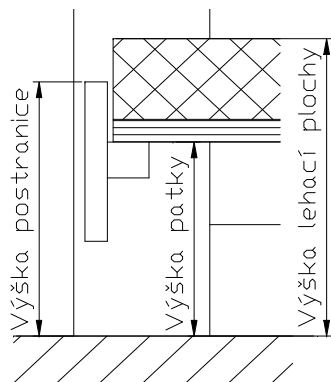

Ložnice OLYMP

Provedení - Buk

LP - lehací
plocha

Postel, noční stolky a doplňky (komody a nástěnné zrcadlo) jsou dodávány z kombinace masivního buku a dýhované DTD, skříně jsou dodávány v provedení - uvnitř bukové lamino odstín 10, venku buková dýhovaná DTD, záda skříně jsou vyrobeny ze sololaku. Dveře jsou oboustranně dýhovaná DTD.

POVRCHOVÁ ÚPRAVA

Provedení buk je dodáváno standardně v odstínu 10 (přírodní buk), 81 (odstín třešeň), za příplatek je možný odstín 82 (odstín ořech), nebo odstín 33.

POSTEL

Je dodávána v šířce LP 90, 160, 180cm. Délka LP je 200, 210, 220 cm. Postel je vyrobena z kombinace bukové dýhované DTD a masivu (výplně čel a postranice jsou dýhovaná DTD, rámy čel jsou z masivu). Výška postranice je 44cm, výška nosné patky pod rošt je nastavitelná od 30,6 do 37,8cm. Připočtením výšky roštu a matrace získáte výšku LP. K postelím jsou dodávány noční stolky šíře 47 nebo 45 cm. Pod postel je možné zasunout zásuvku UNI (čelo zásuvky a boky jsou shodné s postranicí, záda zásuvky jsou vyrobeny ze smrku).

Ceny postelí jsou uvedeny bez roštů a matrací.

Pod laťkový rošt jenž je spojen popruhy je nutno si objednat lišty pod rošty (viz ceník laťkových roštů).

Tato postel je určena do prostoru.

SKŘÍNĚ

Všechny elementy skříně (šířka 449 a 916mm) jsou dodávány vč. 2 polic a 1 šatní tyče. Je možné si dokoupit další police a šatní tyče do skříně. Dveře skříně je možné dodávat vč. zrcadel. Po dohodě s obchodním oddělením je možné dodat skříně i více jak 6-ti dveřové.