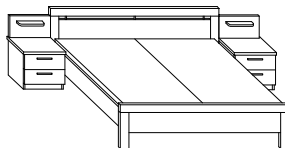

Provedení: Buk

Maloobchodní ceník, ceny jsou uvedeny včetně DPH.