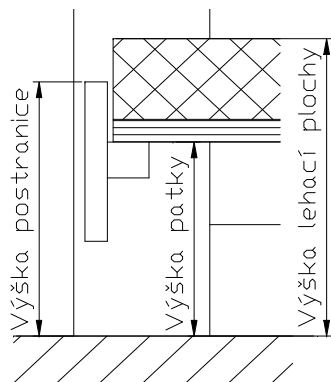

## POSTEL

Je dodávána v šířce LP 90, 160, 180cm. Délka LP je 200, 210, 220cm. Výška postranice je 44cm, výška nosné patky pod rošt je nastavitelná od 30,6 do 37,8cm. Připočtením výšky roštu a matrace získáte výšku LP. K postelím jsou dodávány noční stolky šíře 47cm. Pod postel je možné zasunout zásuvku UNI (čelo zásuvky a boky jsou shodné s postranicí, záda zásuvky jsou vyrobeny ze smrku).