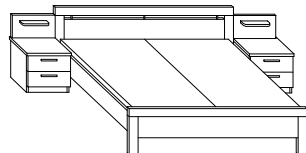

Provedení: Dub

Maloobchodní ceník, ceny jsou uvedeny včetně DPH.