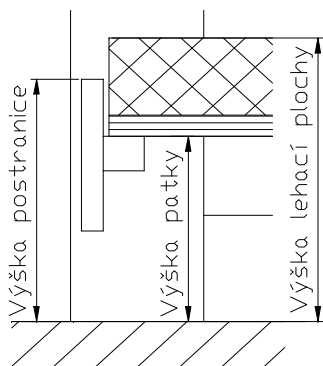

POSTEL

Je dodávána v šířce LP 90, 160, 180cm. Délka LP je 200, 210, 220cm. Výška postranice je 44cm, výška nosné patky pod rošt je nastavitelná od 30,6 do 37,8cm. Připočtením výšky roštu a matrace získáte výšku LP. K postelím jsou dodávány noční stolky šíře 45cm. Pod postel je možné zasunout zásuvku UNI (materiál čela zásuvky je shodný s postranicí, korpus je vyroben z masivního smrku mořeného v příslušném odstínu).