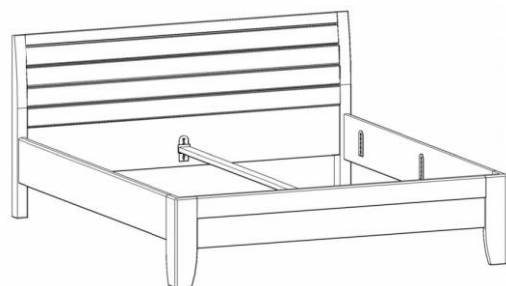

POSTELE - masiv (cink); přední čelo a postranice tloušťka 40 mm.

přední čelo má nohy tvaru "L"

Varianta C1

Varianta C2

Varianta "po zem"

	Jednolůžko.			Dvojlůžko.			
Vnitřní rozměry:	90 x 200 cm	100 x 200 cm	120 x 200 cm	140 x 200 cm	160 x 200 cm	180 x 200 cm	200 x 200 cm
Vnější rozměry:	100 x 211 cm	110 x 211 cm	130 x 211 cm	150 x 211 cm	170 x 211 cm	190 x 211 cm	210 x 211 cm