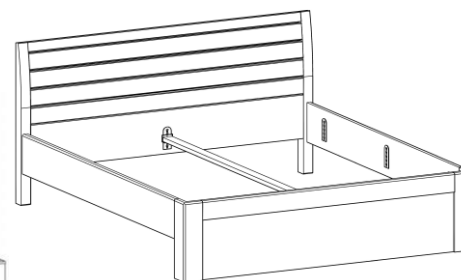

POSTELE - masiv (cink); přední čelo a postranice tloušťka 40 mm.

přední čelo má nohy tvaru "L"

Varianta C1

Varianta C2

Varianta "po zem"

	Jednolůžko.			Dvojlůžko.			
Vnitřní rozměry:	90 x 200 cm	100 x 200 cm	120 x 200 cm	140 x 200 cm	160 x 200 cm	180 x 200 cm	200 x 200 cm
Vnější rozměry:	100 x 211 cm	110 x 211 cm	130 x 211 cm	150 x 211 cm	170 x 211 cm	190 x 211 cm	210 x 211 cm