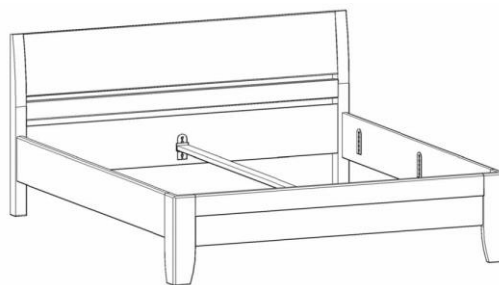

POSTELE - masiv (cink); přední čelo a postranice tloušťka 40 mm.

přední čelo má nohy tvaru "L"

Varianta C1

Varianta C2

Varianta "po zem"

	Jednolůžko.			Dvojlůžko.			
Vnitřní rozměry:	90 x 200 cm	100 x 200 cm	120 x 200 cm	140 x 200 cm	160 x 200 cm	180 x 200 cm	200 x 200 cm
Vnější rozměry:	100 x 211 cm	110 x 211 cm	130 x 211 cm	150 x 211 cm	170 x 211 cm	190 x 211 cm	210 x 211 cm