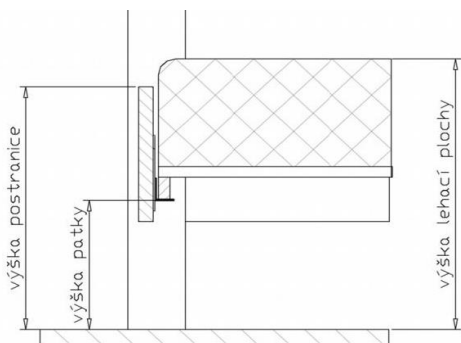

LP - lehací plocha.

POSTELE

Postele jsou dodávány v šířkách: jednolůžka 90, 100, 120 cm
dvojlůžka 140, 160, 180, 200 cm
v délkách: standard 200 cm; za příplatek 190, 210, 220 cm.

Výška horní hrany postranice nad podlahou je 50 cm. Výška nosné patky pod rošt je nastavitelná od 29,7 do 36,9 cm od podlahy. Připočtením výšky roštu a matrace získáte výšku LP. Největší možné zapuštění pro matrace a rošty je 20,3 cm. Pod postel je možné umístit úložný prostor MAX nebo úložný prostor v postranici vždy v kombinaci s výklopnými rošty (viz. samostatný ceník úložných prostorů MAX).

Tuto postel je možno umístit do prostoru tzn. zadní čelo je pohledové i zezadu.

!!! CENY POSTELÍ JSOU UVEDENY BEZ ROŠTŮ A MATRACÍ !!!

SKŘÍNĚ

Postele CATHRIN LUX doporučujeme kombinovat se skříněmi ložnice CATHRIN nebo CAROLINA.

POSTELE - masiv (cink); přední čelo a postranice tloušťka 40 mm.

přední čelo má nohy tvaru "L"

Varianta C1

Varianta C2

Varianta "po zem"

	Jednolůžko.			Dvojlůžko.			
Vnitřní rozměry:	90 x 200 cm	100 x 200 cm	120 x 200 cm	140 x 200 cm	160 x 200 cm	180 x 200 cm	200 x 200 cm
Vnější rozměry:	100 x 211 cm	110 x 211 cm	130 x 211 cm	150 x 211 cm	170 x 211 cm	190 x 211 cm	210 x 211 cm