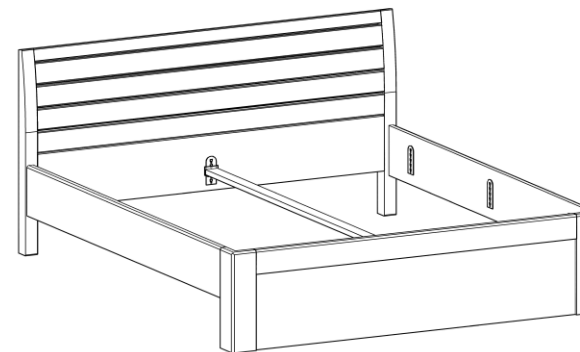

Postele. přední čelo má nohy tvaru "L"

Varianta C1

Varianta C2

Varianta "po zem"

úchytky kov lesk

alternativa:
úchytky kov +
dřevo (kombinace)
(vždy zadat)

Závěsný noční
stolek s panelem
s 1 zásuvkou

	Jednolůžko.			Dvojlůžko.				
Vnitřní rozměry:	90 x 200 cm	100 x 200 cm	120 x 200 cm	140 x 200 cm	160 x 200 cm	180 x 200 cm	200 x 200 cm	šířka: 48 cm
Vnější rozměry:	98 x 210 cm	108 x 210 cm	128 x 210 cm	148 x 210 cm	168 x 210 cm	188 x 210 cm	208 x 210 cm	hloubka: 42 cm
Výška horní hrany postranice 50 cm; šířka postranice 25 cm; výška zadního čela 103 cm; výška předního čela 50 cm; tl. postranic a čel 3 cm								výška: 50 cm
obj. kód	CAT B0920V	CAT B1020V	CAT 1B1220V	CAT B1420V	CAT B1620V	CAT B1820V	CAT B2020V	CAT 4006V
jádrový buk lak 10,73/olej 20,23	14 429 Kč	15 569 Kč	16 836 Kč	18 990 Kč	18 990 Kč	18 990 Kč	21 270 Kč	6 101 Kč
buk lak 10,73/olej 20,23	15 189 Kč	16 456 Kč	17 723 Kč	20 003 Kč	20 003 Kč	20 003 Kč	22 410 Kč	6 432 Kč
jádrový buk nebo buk ostatní	16 709 Kč	18 103 Kč	19 497 Kč	21 523 Kč	21 523 Kč	21 523 Kč	24 688 Kč	7 076 Kč
divoký dub lak 77/olej 06	20 890 Kč	22 537 Kč	24 437 Kč	27 222 Kč	27 222 Kč	27 222 Kč	30 769 Kč	7 627 Kč