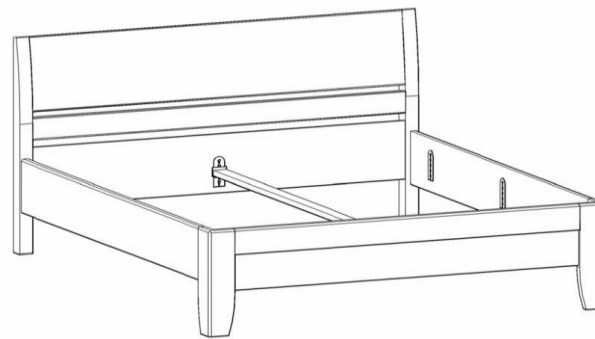

Postele. přední čelo má nohy tvaru "L"

Varianta C1

Varianta C2

Varianta "po zem"

úchytky kov lesk

alternativa:
úchytky kov +
dřevo (kombinace)
(vždy zadat)

Závěsný noční
stolek s panelem
s 1 zásuvkou

	Jednolůžko.			Dvojlůžko.				
Vnitřní rozměry:	90 x 200 cm	100 x 200 cm	120 x 200 cm	140 x 200 cm	160 x 200 cm	180 x 200 cm	200 x 200 cm	šířka: 48 cm
Vnější rozměry:	98 x 210 cm	108 x 210 cm	128 x 210 cm	148 x 210 cm	168 x 210 cm	188 x 210 cm	208 x 210 cm	hloubka: 42 cm
Výška horní hrany postranice 50 cm; šířka postranice 25 cm; výška zadního čela 103 cm; výška předního čela 50 cm; tl. postranic a čel 3 cm								výška: 50 cm
obj. kód	CAT B0920V	CAT B1020V	CAT 1B1220V	CAT B1420V	CAT B1620V	CAT B1820V	CAT B2020V	CAT 4006V
jádrový buk lak 10,73/olej 20,23	14 429 Kč	15 569 Kč	16 836 Kč	18 990 Kč	18 990 Kč	18 990 Kč	21 270 Kč	6 101 Kč
buk lak 10,73/olej 20,23	15 189 Kč	16 456 Kč	17 723 Kč	20 003 Kč	20 003 Kč	20 003 Kč	22 410 Kč	6 432 Kč
jádrový buk nebo buk ostatní	16 709 Kč	18 103 Kč	19 497 Kč	21 523 Kč	21 523 Kč	21 523 Kč	24 688 Kč	7 076 Kč
divoký dub lak 77/olej 06	20 890 Kč	22 537 Kč	24 437 Kč	27 222 Kč	27 222 Kč	27 222 Kč	30 769 Kč	7 627 Kč