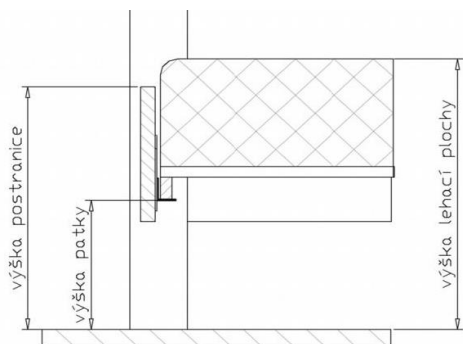

POSTELE

Postele jsou dodávány v šířkách: jednolůžka 90, 100, 120 cm. Jednolůžka jsou bez střednice. Dvojložka 140, 160, 180, 200 cm. Dvojložka jsou se střednicí. v délkách: standard 200 cm; za příplatek 190, 210, 220 cm.

Tuto postel je možno umístit do prostoru tzn. zadní čelo je pohledové i zezadu.

!!! CENY POSTELÍ JSOU UVEDENY BEZ ROŠTŮ A MATRACÍ !!!

LP - lehací plocha.

SKŘÍNĚ

Jednodveřové (449 mm) a dvojdveřové (916 mm) elementy jsou dodávány vždy se dvěma policemi a jednou šatní tyčí. Je možné dokoupit další police, šatní tyče, vnitřní zásuvkové prvky, vnitřní rozdělení skříně. Zároveň je možné dodat dveře skříně vč. zrcadel.

Postele. přední čelo má nohy tvaru "L"

Varianta C1

Varianta C2

Varianta "po zem"

úchytky kov lesk

alternativa:
úchytky kov +
dřevo (kombinace)
(vždy zadat)

Závěsný noční
stolek s panelem
s 1 zásuvkou

	Jednolůžko.			Dvojlůžko.				
Vnitřní rozměry:	90 x 200 cm	100 x 200 cm	120 x 200 cm	140 x 200 cm	160 x 200 cm	180 x 200 cm	200 x 200 cm	šířka: 48 cm
Vnější rozměry:	98 x 210 cm	108 x 210 cm	128 x 210 cm	148 x 210 cm	168 x 210 cm	188 x 210 cm	208 x 210 cm	hloubka: 42 cm
Výška horní hrany postranice 50 cm; šířka postranice 25 cm; výška zadního čela 103 cm; výška předního čela 50 cm; tl. postranic a čel 3 cm								výška: 50 cm
obj. kód	CAT B0920V	CAT B1020V	CAT 1B1220V	CAT B1420V	CAT B1620V	CAT B1820V	CAT B2020V	CAT 4006V
jádrový buk lak 10,73/olej 20,23	14 429 Kč	15 569 Kč	16 836 Kč	18 990 Kč	18 990 Kč	18 990 Kč	21 270 Kč	6 101 Kč
buk lak 10,73/olej 20,23	15 189 Kč	16 456 Kč	17 723 Kč	20 003 Kč	20 003 Kč	20 003 Kč	22 410 Kč	6 432 Kč
jádrový buk nebo buk ostatní	16 709 Kč	18 103 Kč	19 497 Kč	21 523 Kč	21 523 Kč	21 523 Kč	24 688 Kč	7 076 Kč
divoký dub lak 77/olej 06	20 890 Kč	22 537 Kč	24 437 Kč	27 222 Kč	27 222 Kč	27 222 Kč	30 769 Kč	7 627 Kč