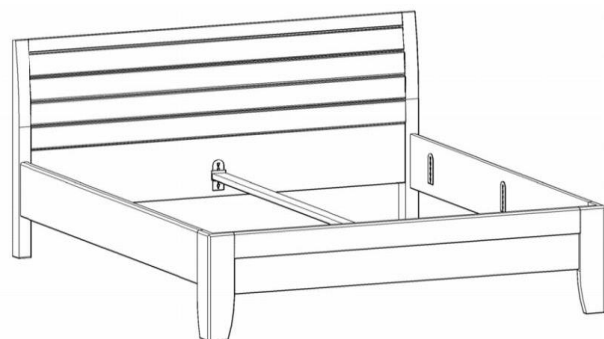

Postele. přední čelo má nohy tvaru "L"

Varianta C1

Varianta C2

Varianta "po zem"

úchytky kov lesk

alternativa:
úchytky kov +
dřevo (kombinace)
(vždy zadat)

Závěsný noční
stolek s panelem
s 1 zásuvkou

	Jednolůžko.			Dvojlůžko.				
Vnitřní rozměry:	90 x 200 cm	100 x 200 cm	120 x 200 cm	140 x 200 cm	160 x 200 cm	180 x 200 cm	200 x 200 cm	šířka: 48 cm
Vnější rozměry:	98 x 210 cm	108 x 210 cm	128 x 210 cm	148 x 210 cm	168 x 210 cm	188 x 210 cm	208 x 210 cm	hloubka: 42 cm
Výška horní hrany postranice 50 cm; šířka postranice 25 cm; výška zadního čela 103 cm; výška předního čela 50 cm; tl. postranic a čel 3 cm								výška: 50 cm
obj. kód	CAT B0920V	CAT B1020V	CAT 1B1220V	CAT B1420V	CAT B1620V	CAT B1820V	CAT B2020V	CAT 4006V
jádrový buk lak 10,73/olej 20,23	14 429 Kč	15 569 Kč	16 836 Kč	18 990 Kč	18 990 Kč	18 990 Kč	21 270 Kč	6 101 Kč
buk lak 10,73/olej 20,23	15 189 Kč	16 456 Kč	17 723 Kč	20 003 Kč	20 003 Kč	20 003 Kč	22 410 Kč	6 432 Kč
jádrový buk nebo buk ostatní	16 709 Kč	18 103 Kč	19 497 Kč	21 523 Kč	21 523 Kč	21 523 Kč	24 688 Kč	7 076 Kč
divoký dub lak 77/olej 06	20 890 Kč	22 537 Kč	24 437 Kč	27 222 Kč	27 222 Kč	27 222 Kč	30 769 Kč	7 627 Kč