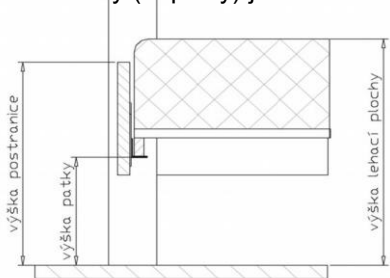

## POSTEL

Postele jsou dodávány v šířkách: jednolůžka 90, 100, 120 cm (jednolůžka jsou bez střednice).  
dvojlůžka 140, 160, 180, 200 cm (dvojlůžka jsou se střednicí).  
v délkách: standard 200 cm; za příplatek 190, 210, 220 cm.