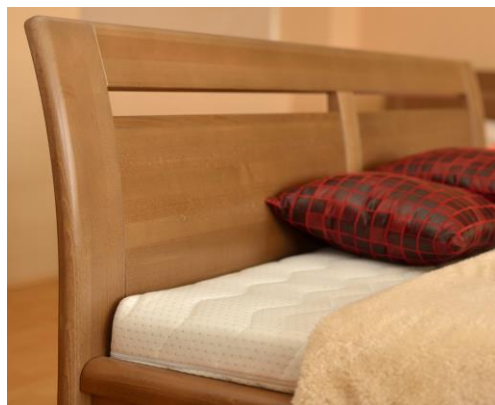

POSTELE.

2 typy zadních čel

Typy zadních čel:

- se 2 masivními výplněmi	M
- se 2 čalouněnými výplněmi	
- čalounění odstín hnědá	PH
- čalounění odstín krém	PK

	Jednolůžko.			Dvojlůžko.			
Vnitřní rozměry:	90 x 200 cm	100 x 200 cm	120 x 200 cm	140 x 200 cm	160 x 200 cm	180 x 200 cm	200 x 200 cm
Vnější rozměry:	103 x 106 cm	113 x 216 cm	133x 216 cm	153 x 216 cm	173 x 216 cm	193 x 216 cm	213 x 216 cm
Výška zadního čela:	105 cm	105 cm	105 cm	105 cm	105 cm	105 cm	105 cm