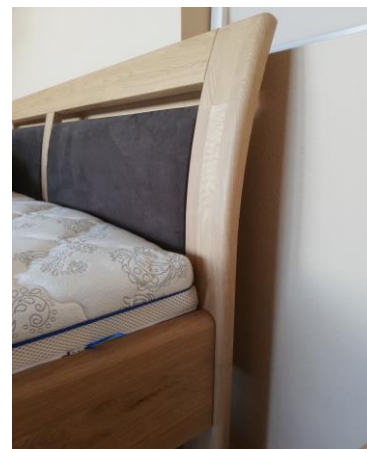

POSTELE.

2 typy zadních čel

Typy zadních čel:

- se 2 masivními výplněmi	M
- se 2 čalouněnými výplněmi	
- čalounění odstín hnědá	PH
- čalounění odstín krém	PK

	Jednolůžko.			Dvojlůžko.			
Vnitřní rozměry:	90 x 200 cm	100 x 200 cm	120 x 200 cm	140 x 200 cm	160 x 200 cm	180 x 200 cm	200 x 200 cm
Vnější rozměry:	103 x 106 cm	113 x 216 cm	133x 216 cm	153 x 216 cm	173 x 216 cm	193 x 216 cm	213 x 216 cm
Výška zadního čela:	105 cm	105 cm	105 cm	105 cm	105 cm	105 cm	105 cm