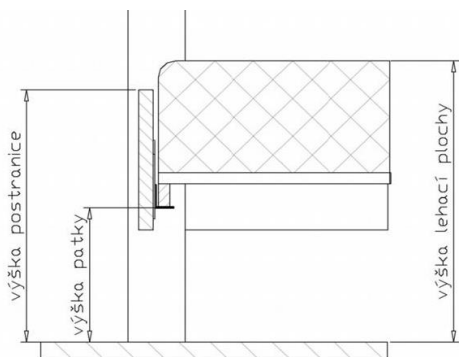

LP - lehací plocha

POSTEL

Postele jsou dodávány v šířkách: jednolůžka 90, 100, 120 cm
dvojlůžka 140, 160, 180, 200 cm.
v délkách: standard 200 cm; za příplatek 190, 210, 220 cm.

Výška horní hrany postranice nad podlahou je 50 cm. Výška nosné patky pod rošt je nastavitelná od 29,7 do 36,9 cm od podlahy. Připočtením výšky roštu a matrace získáte výšku lehací plochy. Největší možné zapuštění pro matrace a rošty je 20,3 cm. Pod postel je možné umístit úložný prostor MAX v kombinaci s výklopnými rošty (viz. samostatný ceník úložných prostorů MAX). Tuto postel je možno umístit do prostoru tzn. zadní čelo je pohledové i zezadu.
!!! CENY POSTELÍ JSOU UVEDENY BEZ ROŠTŮ A MATRACÍ !!!

POSTELE.

2 typy zadních čel

Typy zadních čel:

- se 2 masivními výplněmi	M
- se 2 čalouněnými výplněmi	
- čalounění odstín hnědá	PH
- čalounění odstín krém	PK

	Jednolůžko.			Dvojlůžko.			
Vnitřní rozměry:	90 x 200 cm	100 x 200 cm	120 x 200 cm	140 x 200 cm	160 x 200 cm	180 x 200 cm	200 x 200 cm
Vnější rozměry:	103 x 106 cm	113 x 216 cm	133x 216 cm	153 x 216 cm	173 x 216 cm	193 x 216 cm	213 x 216 cm
Výška zadního čela:	105 cm	105 cm	105 cm	105 cm	105 cm	105 cm	105 cm

Výška horní hrany postranice 50 cm; šířka postranice 26,5 cm; výška zadního čela 105 cm; výška předního čela 50 cm

obj. kód	DIN B0920	DIN B1020	DIN B1220	DIN B1420	DIN B1620	DIN B1820	DIN B2020
buk nebo jádrový buk lak 10,73/olej 20,23	22 702 Kč	24 953 Kč	26 541 Kč	29 990 Kč	29 990 Kč	29 990 Kč	33 738 Kč
buk nebo jádrový buk ostatní odstíny	24 972 Kč	27 448 Kč	29 195 Kč	32 424 Kč	32 424 Kč	32 424 Kč	37 112 Kč
divoký dub lak 77, olej 06	28 000 Kč	30 403 Kč	32 733 Kč	36 986 Kč	36 986 Kč	36 986 Kč	41 609 Kč