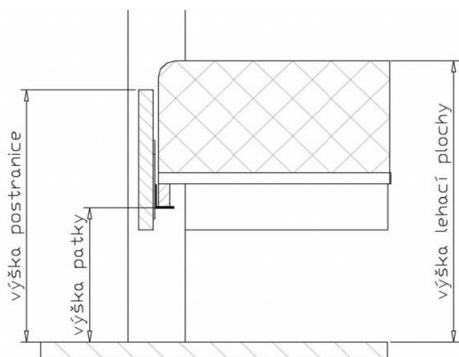

Ložnice KERI

tl.40mm

Provedení - masivní buk, jádrový buk a divoký dub

Postele jsou vyrobeny:

- masivní buk nebo masivní jádrový buk komplet FIX (průběžná lamela):

- lak odstíny standard - natur - 10, karamel - 73

- lak odstíny za příplatek - třešeň tmavá - 82, tmavý ořech - 33, tabák - 91, hnědošedý - 96, antracit 89, šedá - 87, bělená - 88, wenge - 86

- olej odstíny standard - natur -20, karamel - 23

- olej odstíny za příplatek - třešeň tmavá - 22, tmavý ořech - 63, tabák - 21, hnědošedý - 26, antracit - 29, šedá - 27, bělená - 28, wenge - 66

- divoký (sukatý) dub komplet FIX (průběžná lamela) - odstín lak přírodní - 77 nebo olej přírodní - 06

S provedením divoký (sukatý) dub doporučujeme zákazníka patřičně seznámit. Jde o specifický materiál zdůrazňující přírodní vzhled dřeva se suký. Noční stolky (doplňky) jsou dodávány smontované; postele popř. skříně jsou dodávány v demontu (více balíčků).

LP - lehací plocha

POSTEL

Postele jsou dodávány v šířkách: jednolůžka 90, 100, 120 cm

dvojlůžka 140, 160, 180, 200 cm.

v délkách: standard 200 cm; za příplatek 190, 210, 220 cm.

Výška horní hrany postranice nad podlahou je 50 cm. Výška nosné patky pod rošt je nastavitelná od 29,7 do 36,9 cm od podlahy.

Připočtením výšky roštu a matrace získáte výšku lehací plochy. Největší možné zapuštění pro matrace a rošty je 20,3 cm.

Pod postel je možné umístit úložný prostor MAX v kombinaci s výklopnými rošty (viz. samostatný ceník úložných prostorů MAX).

Tuto postel je možno umístit do prostoru tzn. zadní čelo je pohledové i zezadu.

!!! CENY POSTELÍ JSOU UVEDENY BEZ ROŠTŮ A MATRACÍ !!!

SKŘÍNĚ

Postele KERI doporučujeme kombinovat se skříněmi ložnice CAROLINA.

DOPLŇKY

Postele KERI doporučujeme kombinovat s doplňky KERI.

MIREAL
LOŽNICE VAŠICH SNŮ

Masarykova 1195, 698 01 Veselí nad Moravou

tel.: 605 228 737 - prodejna

E-mail: objednavky@mirealcz.cz

Internet: www.mireal.cz

Maloobchodní ceník, ceny jsou uvedeny včetně DPH.

Důležité upozornění! Firma LOŽNICE MIREAL, a.s. si vyhrazuje právo změn v ceníku.

MIREAL®
LOŽNICE VAŠICH SNŮ

PLATNOST CENÍKU - OD 1.1.2022