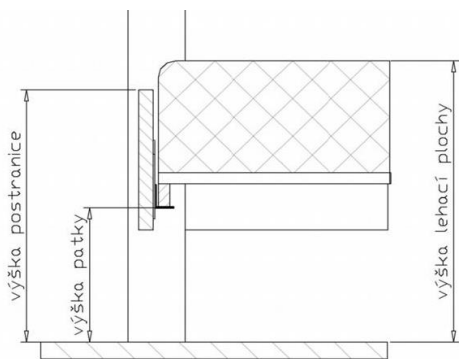

LP - lehací plocha

POSTELE

Postele jsou dodávány v šířkách: jednolůžka 90, 100, 120 cm
dvojlůžka 140, 160, 180, 200 cm.
v délkách: standard 200 cm, za příplatek 190, 210, 220 cm

Výška horní hrany postranice nad podlahou je 50 cm (šířka postranic 25 cm). Výška nosné patky pod rošt je nastavitelná od 29,6 do 36,8 cm od podlahy. Připočtením výšky roštu a matrace získáte výšku LP. Největší možné zapuštění pro matrace a rošty pro výšku postranic nad podlahou 50 cm je 20,4 cm.

Pod postel je možné umístit úložný prostor MAX v kombinaci s výklopnými pístovými rošty (viz. samostatný ceník úložných prostorů MAX).

Tuto postel je možno umístit do prostoru tzn. zadní čelo pohledové i zezadu.

POSTELE - masiv (cink); komplet tloušťka 40 mm.

Varianta L1

Varianta LA

Přední čelo má nohy tvaru "L".

	Jednolůžko.			Dvojlůžko.			
Vnitřní rozměry:	90 x 200 cm	100 x 200 cm	120 x 200 cm	140 x 200 cm	160 x 200 cm	180 x 200 cm	200 x 200 cm
Vnější rozměry:	96 x 206 cm	107 x 206 cm	127 x 206 cm	147 x 206 cm	167 x 206 cm	187 x 206 cm	207 x 206 cm
Výška zadního čela:	105 cm	105 cm	105 cm	105 cm	105 cm	105 cm	105 cm

Výška horní hrany postranice 50 cm; šířka postranice 25 cm; výška zadního čela 105 cm; výška předního čela 50 cm; tl. postranic a čel 4 cm

obj. kód	LLX 1B0920H	LLX 1B1020H	LLX 1B1220H	LLX 1B1420H	LLX 1B1620H	LLX 1B1820H	LLX 1B2020H
buk nebo jádrový buk lak 10,73/olej 20,23	17 405 Kč	18 899 Kč	20 346 Kč	22 990 Kč	22 990 Kč	22 990 Kč	25 864 Kč
buk nebo jádrový buk ostatní odstíny	19 146 Kč	20 789 Kč	22 380 Kč	25 289 Kč	25 289 Kč	25 289 Kč	28 450 Kč
divoký dub lak 77, olej 06	21 281 Kč	23 109 Kč	25 002 Kč	28 112 Kč	28 112 Kč	28 112 Kč	31 626 Kč