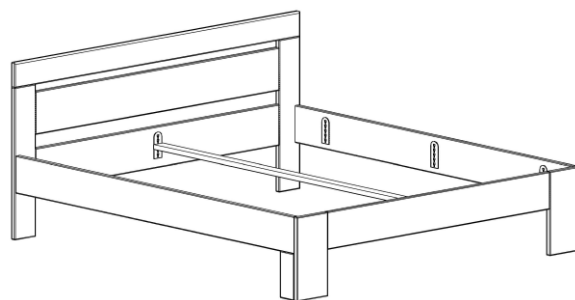

POSTELE - masiv (cink); komplet tloušťka 40 mm.

Varianta L1

Varianta LA

Přední čelo má nohy tvaru "L".

	Jednolůžko.			Dvojlůžko.			
Vnitřní rozměry:	90 x 200 cm	100 x 200 cm	120 x 200 cm	140 x 200 cm	160 x 200 cm	180 x 200 cm	200 x 200 cm
Vnější rozměry:	96 x 206 cm	107 x 206 cm	127 x 206 cm	147 x 206 cm	167 x 206 cm	187 x 206 cm	207 x 206 cm
Výška zadního čela:	105 cm	105 cm	105 cm	105 cm	105 cm	105 cm	105 cm