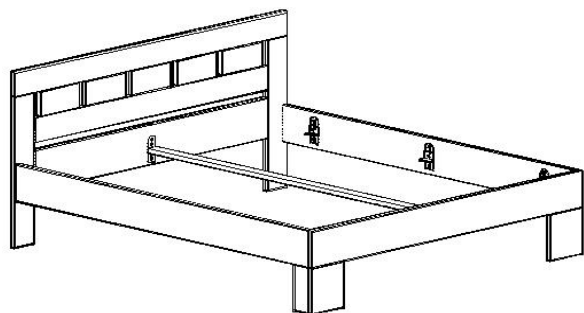

Ložnice jsou dodávány v provedení buk nebo jádrový buk (vše buk cink), povrchová úprava vodou ředitelný lak v odstínu č.10, 73, 82, 33, 91, 96, 89, 87, 88 a 86 nebo povrchová úprava olej v odstínu č.20, 23, 22, 63, 21, 26, 29, 27, 28, 66.

Ložnice jsou dodávány v provedení divoký (sukatý) dub, povrchová úprava vodou ředitelný lak v odstínu č. 77 nebo olej 06.

LEONA LUX

Maloobchodní ceník, ceny jsou uvedeny včetně DPH.

Ceník je platný od 1.1.2022.

POSTELE - masiv (cink); komplet tloušťka 40 mm.

Varianta L1