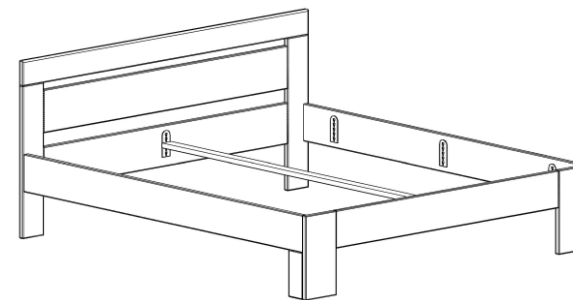

Maloobchodní ceník s akční slevou 20%, ceny jsou uvedeny včetně DPH.

Ceník je platný od 1.1.2022.

LEONA

POSTELE. Buk - masiv (cink).

Varianta L1

Varianta L2

Varianta LA

Přední čelo má nohy tvaru "L".