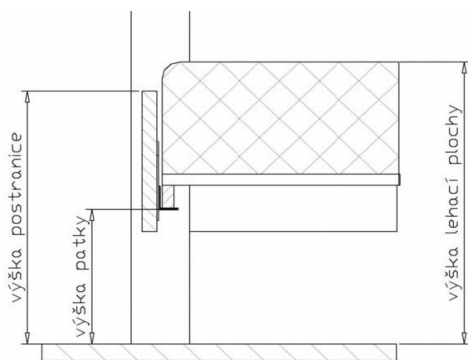

Komody, noční stolky a zrcadlo se dodávají smontované, postele popř. skříně jsou dodávány v demontu (více balíků).

LP - lehací plocha

POSTEL

Postele jsou dodávány v šířkách: jednolůžka 90, 100, 120 cm. Jednolůžka jsou bez střednice, dvojlůžka 140, 160, 180, 200 cm. Dvojlůžka jsou se střednicí.

v délkách: standard 200 cm, za příplatek 190, 210, 220 cm. Dvojlůžka jsou se střednicí.

Výška horní hrany postranice nad podlahou je 45 cm (šířka postranic 20 cm) nebo 50 cm (šířka postranic 25 cm). Výška nosné patky pod rošt je nastavitelná od 29,6 do 36,8 cm od podlahy. Připočtením výšky roštu a matrace získáte výšku LP. Největší možné zapuštění pro matrace a rošty pro výšku postranic nad podlahou 45 cm je 15,4 cm; u výšky postranic 50 cm je toto zapuštění 20,4 cm.

Pod postel je možné umístit úložný prostor MAX v kombinaci s výklopnými pístovými rošty (viz. samostatný ceník úložných prostorů MAX).

Tuto postel je možno umístit do prostoru tzn. zadní čelo pohledové i zezadu.

	Jednolůžko.			Dvojlůžko.			
Vnitřní rozměry:	90 x 200 cm	100 x 200 cm	120 x 200 cm	140 x 200 cm	160 x 200 cm	180 x 200 cm	200 x 200 cm
Vnější rozměry:	96 x 206 cm	107 x 206 cm	127 x 206 cm	147 x 206 cm	167 x 206 cm	187 x 206 cm	207 x 206 cm
Výška zadního čela:	95 cm	95 cm	95 cm	95 cm	95 cm	95 cm	95 cm