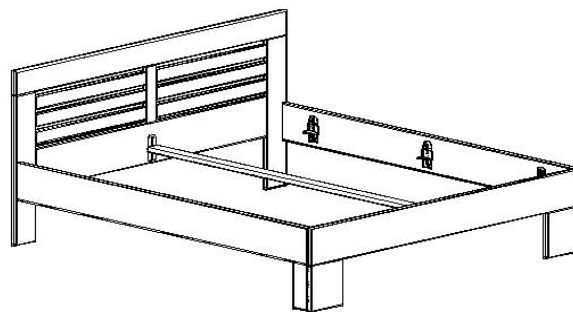

Maloobchodní ceník s akční slevou 20%, ceny jsou uvedeny včetně DPH.

Ceník je platný od 1.1.2022.

LEONA

POSTELE. Buk - masiv (cink).

Varianta L1

Varianta L2

Varianta LA

Přední čelo má nohy tvaru "L".

	Jednolůžko.			Dvojlůžko.			
Vnitřní rozměry:	90 x 200 cm	100 x 200 cm	120 x 200 cm	140 x 200 cm	160 x 200 cm	180 x 200 cm	200 x 200 cm
Vnější rozměry:	96 x 206 cm	107 x 206 cm	127 x 206 cm	147 x 206 cm	167 x 206 cm	187 x 206 cm	207 x 206 cm
Výška zadního čela:	95 cm	95 cm	95 cm	95 cm	95 cm	95 cm	95 cm