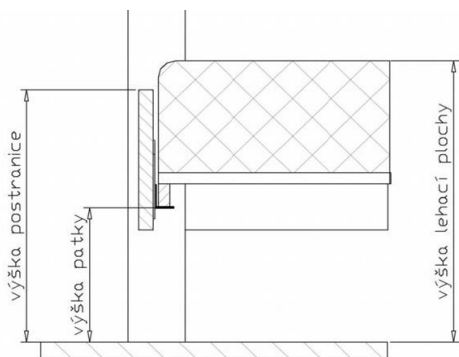

LP - lehací plocha

## POSTEL

Postele jsou dodávány v šířkách: jednolůžka 90, 100, 120 cm  
dvojlůžka 140, 160, 180, 200 cm.  
v délkách: standard 200 cm; za příplatek 190, 210, 220 cm.

Výška horní hrany postranice nad podlahou je 50 cm. Výška nosné patky pod rošt je nastavitelná od 29,7 do 36,9 cm od podlahy. Připočtením výšky roštu a matrace získáte výšku lehací plochy. Největší možné zapuštění pro matrace a rošty je 20,3 cm. Pod postel je možné umístit úložný prostor MAX v kombinaci s výklopnými rošty (viz. samostatný ceník úložných prostorů MAX). Tuto postel je možno umístit do prostoru tzn. zadní čelo je pohledové i zezadu.  
**!!! CENY POSTELÍ JSOU UVEDENY BEZ ROŠTŮ A MATRACÍ !!!**

## POSTELE - masiv (cink); komplet tloušťka 40 mm.

	Jednolůžko.			Dvojlůžko.			
Vnitřní rozměry:	90 x 200 cm	100 x 200 cm	120 x 200 cm	140 x 200 cm	160 x 200 cm	180 x 200 cm	200 x 200 cm
Vnější rozměry:	102 x 208 cm	112 x 208 cm	132 x 208 cm	152 x 208 cm	172 x 208 cm	192 x 208 cm	212 x 208 cm
Výška zadního čela:	105 cm	105 cm	105 cm	105 cm	105 cm	105 cm	105 cm