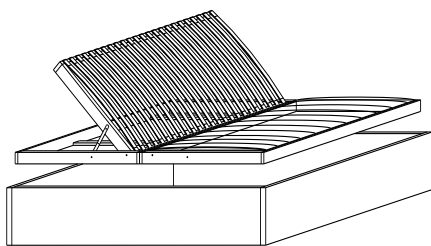

## Úložný prostor MAX:

<b>Buk - CINK masiv</b>		<b>odstíny 10 ,73,20,23</b>	<b>ostatní odstíny</b>
rozměr	Objednávkový kód		
90 x 200	MAX0920BKM	5 930 Kč	6 522 Kč
100 x 200	MAX1020BKM	6 487 Kč	7 136 Kč
120 x 200	MAX1220BKM	6 487 Kč	7 136 Kč
140 x 200	MAX1420BKM	7 048 Kč	7 751 Kč
160 x 200	MAX1620BKM	7 048 Kč	7 751 Kč
180 x 200	MAX1820BKM	7 048 Kč	7 751 Kč
200 x 200	MAX2020BKM	7 713 Kč	8 484 Kč

Ke všem postelím MIREAL v provedení buk (klasický) cink

<b>Buk JADROVÝ - CINK masiv</b>		<b>10 ,73,20,23</b>	<b>ostatní odstíny</b>
rozměr	Objednávkový kód		
90 x 200	MAX0920BKJ	5 533 Kč	6 086 Kč
100 x 200	MAX1020BKJ	6 137 Kč	6 750 Kč
120 x 200	MAX1220BKJ	6 137 Kč	6 750 Kč
140 x 200	MAX1420BKJ	6 409 Kč	7 050 Kč
160 x 200	MAX1620BKJ	6 409 Kč	7 050 Kč
180 x 200	MAX1820BKJ	6 409 Kč	7 050 Kč
200 x 200	MAX2020BKJ	6 945 Kč	7 621 Kč

### Vnější rozměry úložného prostoru IMAX

rozměr	šířka	délka	výška
90 x 200	88	197	25,5 cm
100 x 200	98	197	25,5 cm
120 x 200	118	197	25,5 cm
140 x 200	138	197	25,5 cm
160 x 200	158	197	25,5 cm
180 x 200	178	197	25,5 cm
200 x 200	198	197	25,5 cm